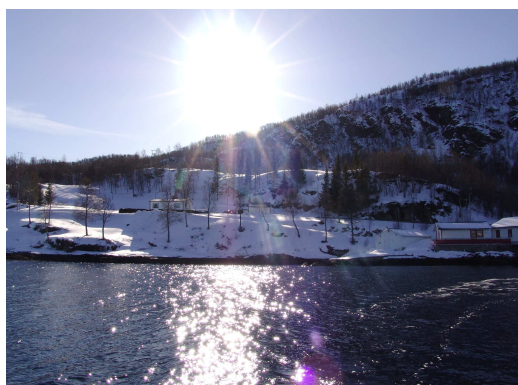

Utsnitt av reguleringskart for Sandbakken Hyttfelt, Skøelv