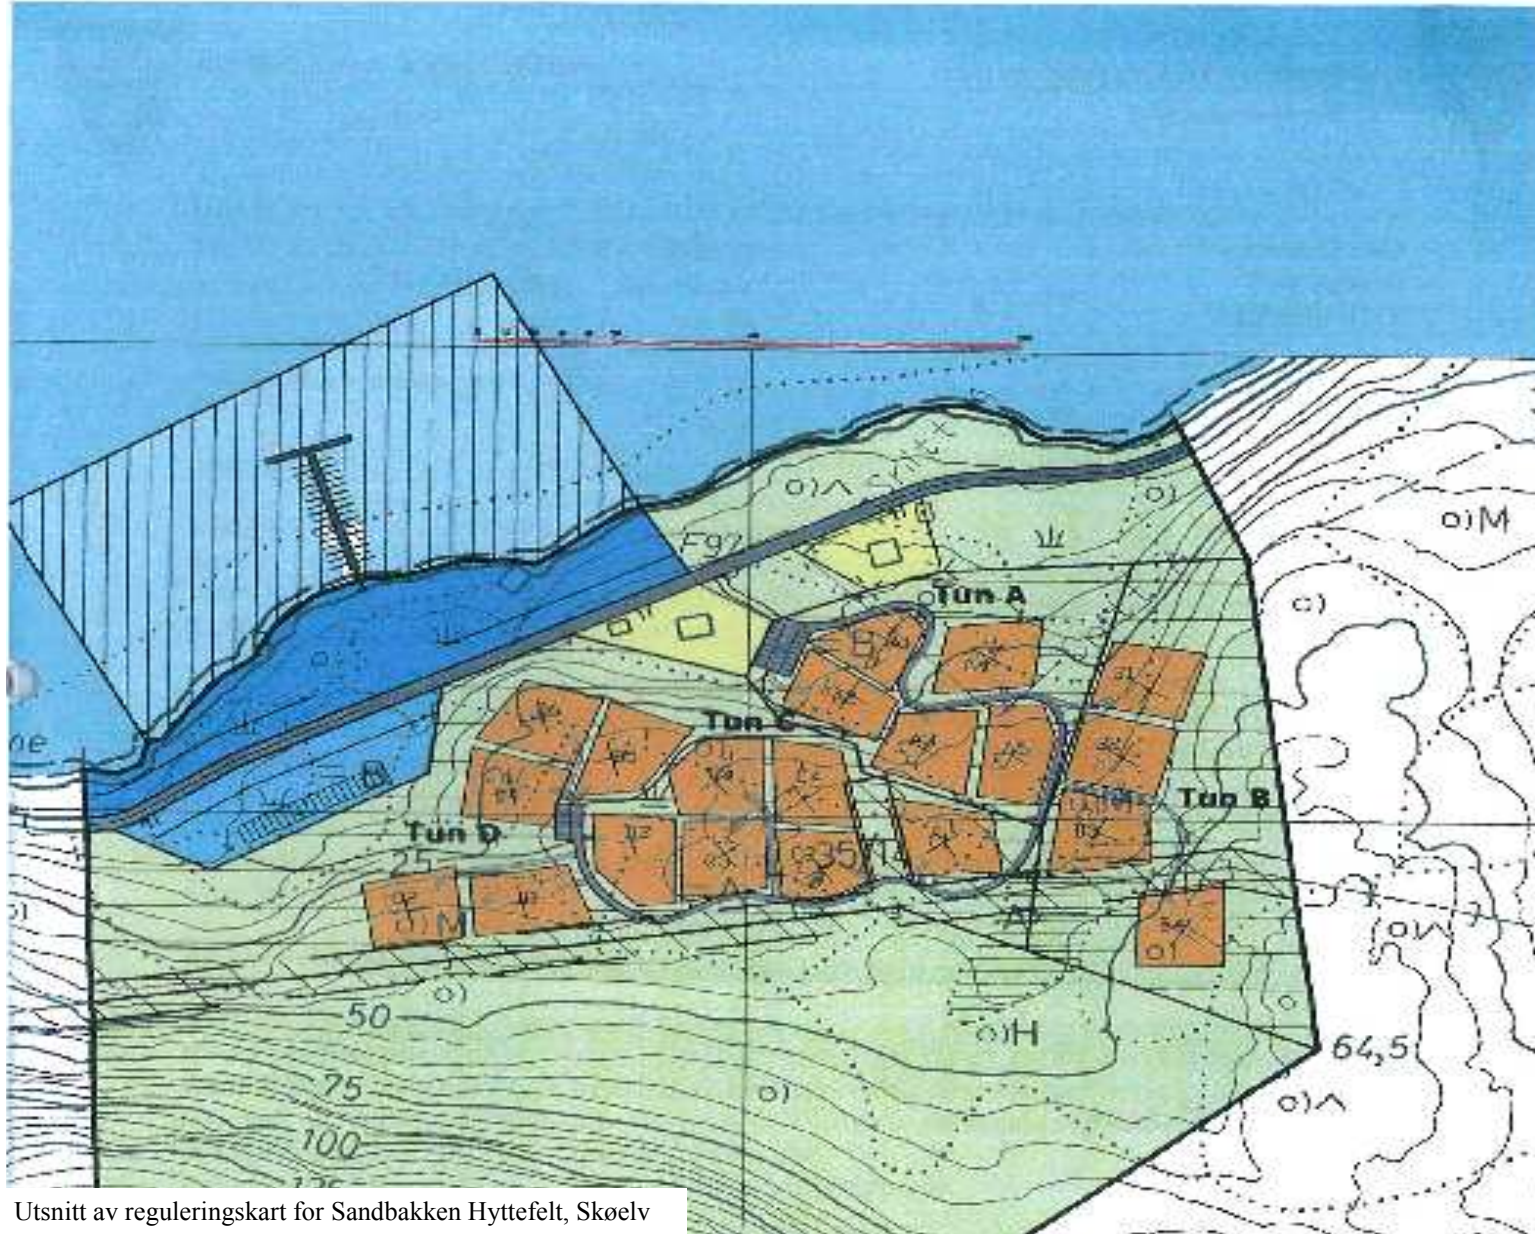

Kontaktperson: Odd Nergård, tlf 915 35 902
Epost: oddner@gmail.com

Stort utvalg av hytter

www.solhytten.no
www.hamcobygg.no

Hamco Bygg AS

9302 Rossfjordstraumen

Telefon: 77 87 01 23